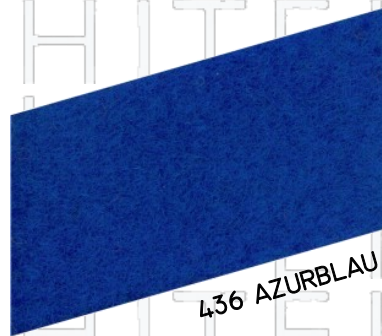

TEPPICH MIT VELOURARTIGER OBERFLÄCHE

OZEANBLAU 413

LICHTGRAU 440

HERBSTORANGE 434

SILBER 421

RESEDAGRÜN 406

STAHL 420

GRAPHIT 423

SCHWARZ 424

GRAU 422

ALLE TEPPICHE AUF BESTELLUNG

TEPPICH MIT VELOURARTIGER OBERFLÄCHE

495 LIMETTE

410 LICHTBLAU

452 ORANGE

436 AZURBLAU

418 FAHNENROT

412 NACHTBLAU

401 GRAS

409 MARINEBLAU

439 COBALTBLAU

402 OPAL

ALLE TEPPICHE AUF BESTELLUNG

TEPPICH MIT VELOURARTIGER OBERFLÄCHE